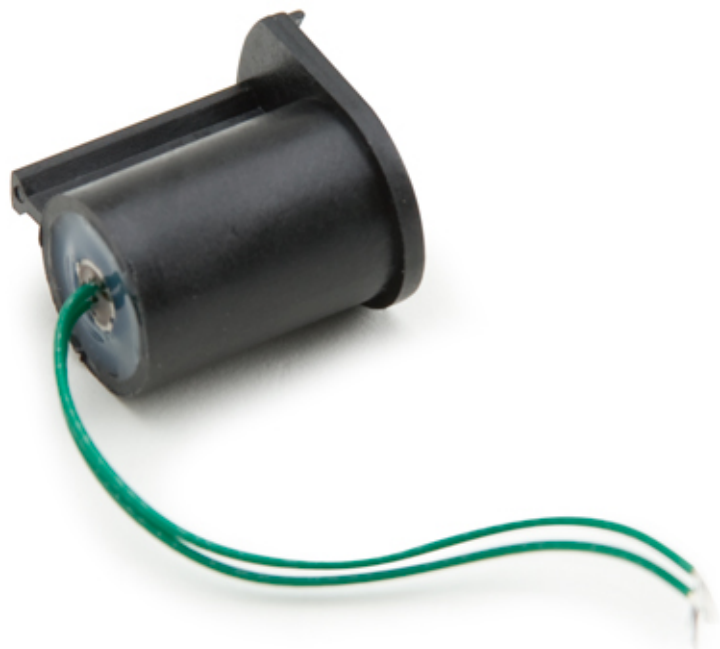

Lámpara de remplazo para el turbidímetro EPA

HI 740234

Descripción

Lámpara de remplazo para el turbidímetro EPA

Especificaciones

No Especifica

Accesorios

No Especifica