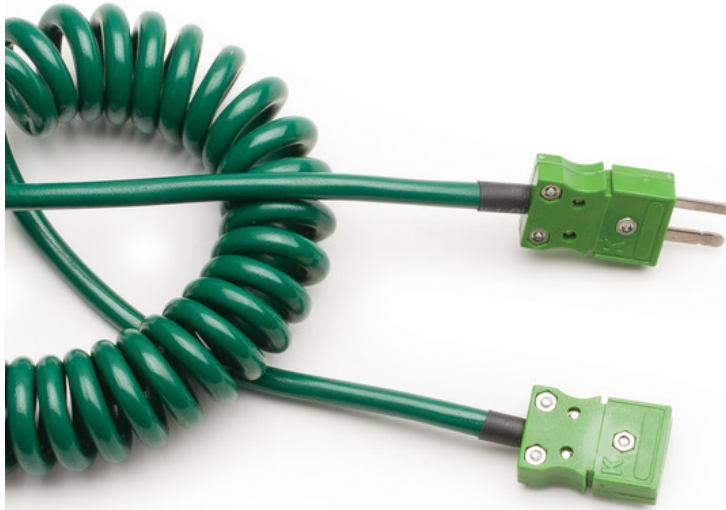

**Cable de extensión**  
HI 766EX

## Descripción

Cable en espiral que se extiende 1 metro (3.3'). El cable de la sonda viene con dos conectores en cada punta uno (macho y uno hembra).